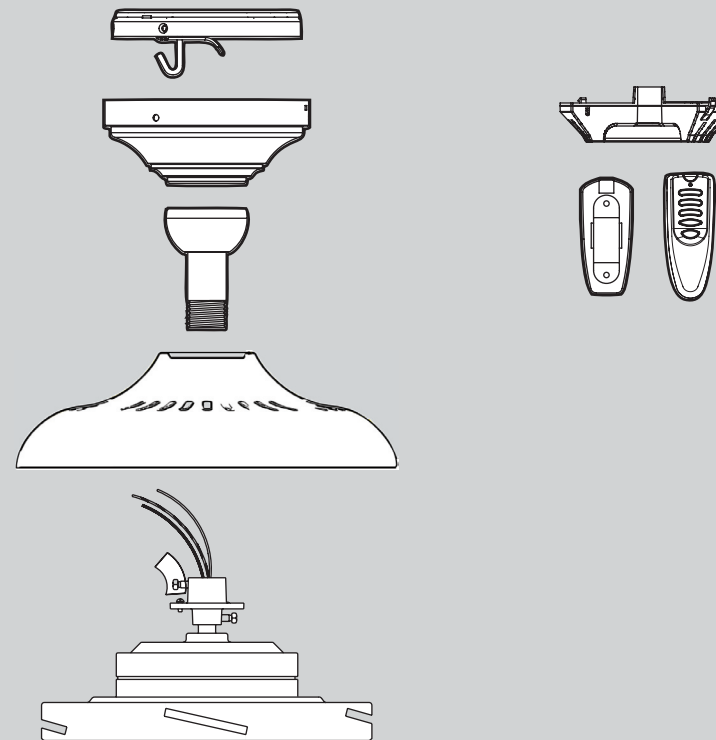

Empalme plástico

x 4

Empalme plástico

Piezas del ventilador

(no dibujadas a escala)

Conjunto del soporte de suspensión

de conjunto de paleta

Conjunto del interruptor

PARADA

Hunter

Consulte esta Guía de partes para asegurarse de que todas las partes estén incluidas en la caja.

Si falta alguna parte, NO DEVUELVA ESTE PRODUCTO A LA TIENDA. Solicite ayuda al 888-830-1326. ESTA GUÍA DE PARTES SOLAMENTE ES REFERENCIAL. CONSULTE LAS INSTRUCCIONES COMPLETAS DE ENSAMBLAJE EN EL MANUAL DE INSTALACIÓN

Lista de piezas

Nombre del ítem	No. del modelo	21627	21628
	No. del dibujo de ensamblaje	98988-01	98988-02
	Acabado	Níquel Pulido	Bronce Pulido
Nombre del ítem	Cantidad	No. de la pieza	No. de la pieza
Conjunto del brazo de suspensión	1	84050-01	84050-01
Campana	1	84005-01	84005-01
Conjunto del tubo de suspensión	1	63722-25	63722-25
Alojamiento, Parte superior	1	92542-01	92542-01
Conjunto del kit de luz	1	94245-01	94245-01
Globo / Pantalla	1	94246-01	94246-01
La Bombilla	1	85219-01	85219-01
Anillo decorativo del globo	1	94242-01	94242-01
Juego de paletas	1	76238-57	76238-58
Juego de herrajes	1	98988-00-860	98988-00-861
Arandela de opción del instalador			
Tornillo, 6-32x.500			
Tornillo, 8-32			
Tornillo de la campana			
Tornillo, de roseta de perfil bajo			
Tornillo para madera			
Tornillo de tope			
Arandela plana			
Tornillo, 6-32			
Tuerca para alambre			
Aislador de montaje			
Juego equilibrador	1	07570-01	07570-01
Lastre de la lámpara	1	87108-01	87108-01
Receptor del control remoto	1	87075-01	87075-01
Transmisor del control remoto	1	85095-03	85095-03
Soporte de control remoto	1	85093-01	85093-01